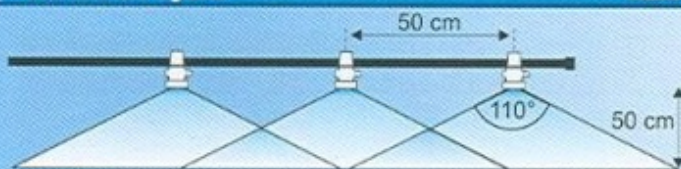

Štěbinové:

S

standardní tryska

LD

nizkóúletová tryska

D

bublínk

- běžný bajonetový držák
- plochý vějířový výstřik

barva trysky	popis	tlak (bar)	průtok (l/min)	Dávkování litrů/hektar				
				6 km/h	8 km/h	10 km/h	12 km/h	16 km/h
ORANŽOVÁ	01F110 60 l/ha (100 #)	2	0,327	65	49	39	33	24
		2,5	0,365	73	55	44	37	27
		3	0,400	80	60	48	40	30
		3,5	0,432	86	65	52	43	32
		4	0,462	92	69	55	46	35
OLIVOVĚ ZELENÁ	015F110 LD015F110 DB015F120 60 l/ha (100 #)	2	0,490	98	73	59	49	37
		2,5	0,548	110	82	66	55	41
		3	0,600	120	90	72	60	45
		3,5	0,648	130	97	78	65	49
		4	0,693	139	104	83	69	52
		5	0,775		116	93	77	58
ŽLUTÁ	02F110 LD02F110 DB02F120 120 l/ha (100 #)	2	0,653	131	98	78	65	49
		2,5	0,730	146	110	88	73	55
		3	0,800	160	120	96	80	60
		3,5	0,864	173	130	104	86	65
		4	0,924	185	139	111	92	69
		5	1,033		155	124	103	77
TMAVĚ MODRÁ	03F110 LD03F110 DB03F120 180 l/ha (100 #)	2	0,980	196	147	118	98	73
		2,5	1,095	219	164	131	110	82
		3	1,200	240	180	144	120	90
		3,5	1,296	259	194	156	130	97
		4	1,386	277	208	166	139	104
		5	1,550		232	186	155	116
ČERVENÁ	04F110 LD04F110 DB04F120 240 l/ha (50 #)	2	1,306	261	196	157	131	98
		2,5	1,461	292	219	175	146	110
		3	1,600	320	240	192	160	120
		3,5	1,728	346	259	207	173	130
		4	1,848	370	277	222	185	139
		5	2,066		310	248	207	155
6	2,263		339	272	226	170		

S - standardní tryska

- Ideální pro celoplošný postřik všech skupin fungicidů, pesticidů a insekticidů

LD - Lo-Drift

- Značné snížení úletu postřikové kapaliny
- Možnost aplikace až do 6 m/s větru
- Ideální pro celoplošný postřik pesticidů, herbicidů a kapalných hnojiv

Dlouhý kužel:

LURMARK

- Vhodná pro prostorovou aplikaci (rosiče)
- Možnost aplikace od tlaku 1 baru do 5 barů
- Velmi jemné spektrum kapiček
- vynikající pro rosiče
- Úhel výstřiku 80°
- Vhodné pro aplikace fungicidů a insekticidů
- Vhodné pro bodové aplikace