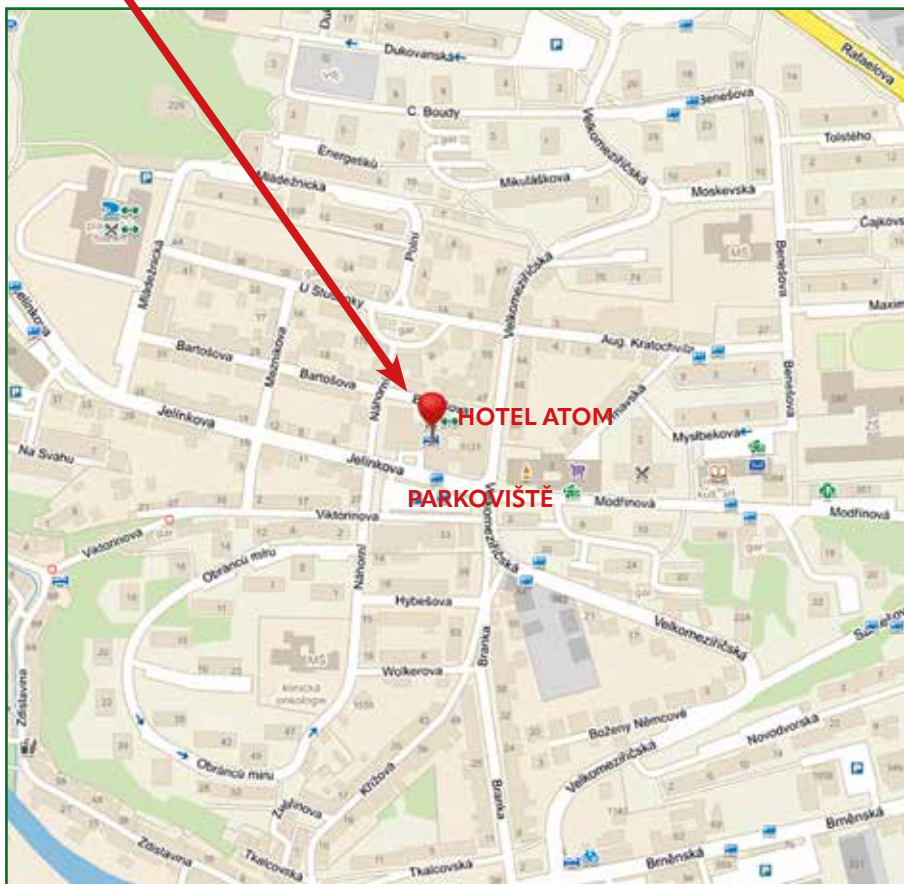

▼ Příjezd z dálnice  
od Velkého Meziříčí

Souřadnice GPS:  
N 49° 13' 7,390 E 15° 53' 26,600

▲ Příjezd od Znojma  
a Jihlavy

**MERCATA LES s.r.o.**

a

PARTNEŘI Vás zvou

## **NA 18. ODBORNÝ SEMINÁŘ A PŘÁTELSKÉ POSEZENÍ**

**ve dnech 25. až 26. února 2025**

do Kongresového centra hotelu Atom v Třebíči,  
v sídle společnosti MERCATA LES s.r.o.  
Velkomeziříčská 640

Mediálním partnerem semináře je